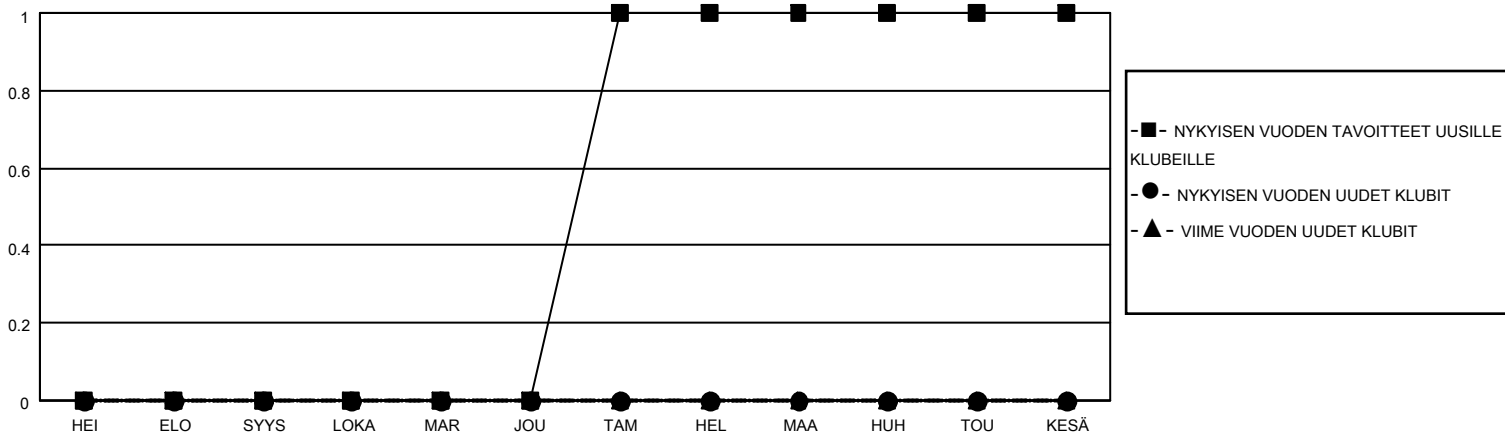

MONTHLY MEMBERSHIP PROGRESS REPORT

SIJAINTI FINLAND

District 107 I

Results as of: 3/31/2021

Klubit				jäsentä			
TULOKSET 2020-2021				TULOKSET 2020-2021			
NELJÄNNES	UUDEN KLUBIN TAVOITE	UUDET KLUBIT	LOPETETUT KLUBIT	NELJÄNNES	JÄSENKASVUN NETTOTAVOITE	TOTEUTUNUT JÄSENKASVU	POISTETUT JÄSENET (mukaan lukien siirrot)
HEI/ELO/SYYS	0	0	0	HEI/ELO/SYYS	20	6	21
LOKA/MAR/JOU	0	0	2	LOKA/MAR/JOU	20	15	33
TAM/HEL/MAA	1	0	0	TAM/HEL/MAA	10	10	4
HUH/TOU/KESÄ	0	0	0	HUH/TOU/KESÄ	10	0	0

TAVOITTEET JA UUDET KLUBIT, KUMULATIIVINEN

TAVOITTEET JA JÄSENET, KUMULATIIVINEN

LAKKAUTETUT KLUBIT: 2

17 CLUBS OF 52 LISÄNNYT YHDEN TAI USEAMMAN UUTTA JÄSENTÄ

SUKUPUOLIJAKAUMA

MIES 796 (75.74%)
NAINEN 255 (24.26%)