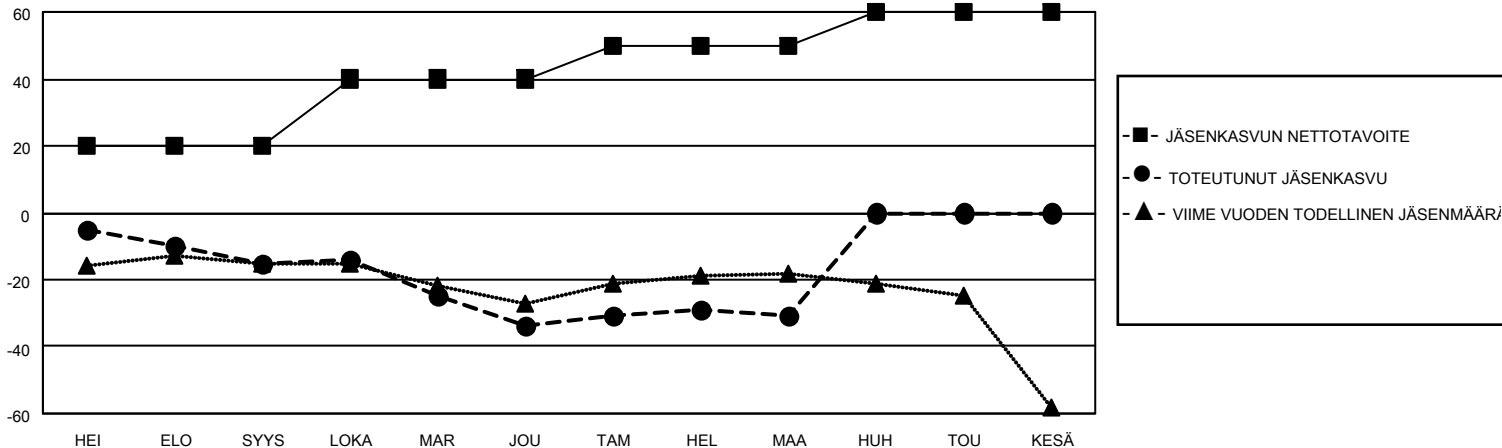

MONTHLY MEMBERSHIP PROGRESS REPORT

SIJAINTI FINLAND

District 107 I

Results as of: 3/31/2021

Klubit				jäsentä			
TULOKSET 2020-2021				TULOKSET 2020-2021			
NELJÄNNES	UUDEN KLUBIN TAVOITE	UUDET KLUBIT	LOPETETUT KLUBIT	NELJÄNNES	JÄSENKASVUN NETTOTAVOITE	TOTEUTUNUT JÄSENKASVU	POISTETUT JÄSENET (mukaan lukien siirrot)
HEI/ELO/SYYS	0	0	0	HEI/ELO/SYYS	20	6	21
LOKA/MAR/JOU	0	0	2	LOKA/MAR/JOU	20	15	33
TAM/HEL/MAA	1	0	0	TAM/HEL/MAA	10	10	4
HUH/TOU/KESÄ	0	0	0	HUH/TOU/KESÄ	10	0	0

TAVOITTEET JA UUDET KLUBIT, KUMULATIIVINEN

TAVOITTEET JA JÄSENET, KUMULATIIVINEN

LAKKAUTETUT KLUBIT: 2

17 CLUBS OF 52 LISÄNNYT YHDEN TAI USEAMMAN UUTTA JÄSENTÄ

SUKUPUOLIJAKAUMA

MIES 796 (75.74%)
NAINEN 255 (24.26%)